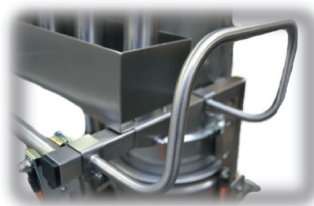

Zubehör

Saug-Set-Boden ø38 Ex

Artikelnummer: 2016800

Handrohr. 3-teilig

Sauganschluss: ø38

Länge: ca. 450mm

Gesamtlänge: 1.350mm

Material: Edelstahl

Geeignet für:
universellen Einsatz

Unser umfassendes Produktportfolio bietet mit dem universellen Zubehör-Set für den Reinraum einen optimalen Lösungsansatz für die gründliche Bodenreinigung.

Im elektrostatischen Sinne ableitfähig.

Zubehör

Bodendüse mit Gummilippen

Sauganschluss: ø38

Öffnung der Düse (BxH): ca. 300x50mm

Material: Kunststoff

Geeignet für:
breitflächige Aufnahme von grobem Schmutz

Fugendüse

Sauganschluss: ø38

Länge: ca. 450mm

Öffnung der Düse (BxH): ca. 20x50mm

Material: Edelstahl

Geeignet für:
absaugen an schwerzugänglichen Stellen wie Ecken

Optionales Zubehör

Zubehörkorb für Saugset

Mobiler Schlauchhalter

Saugschlauch-Sets